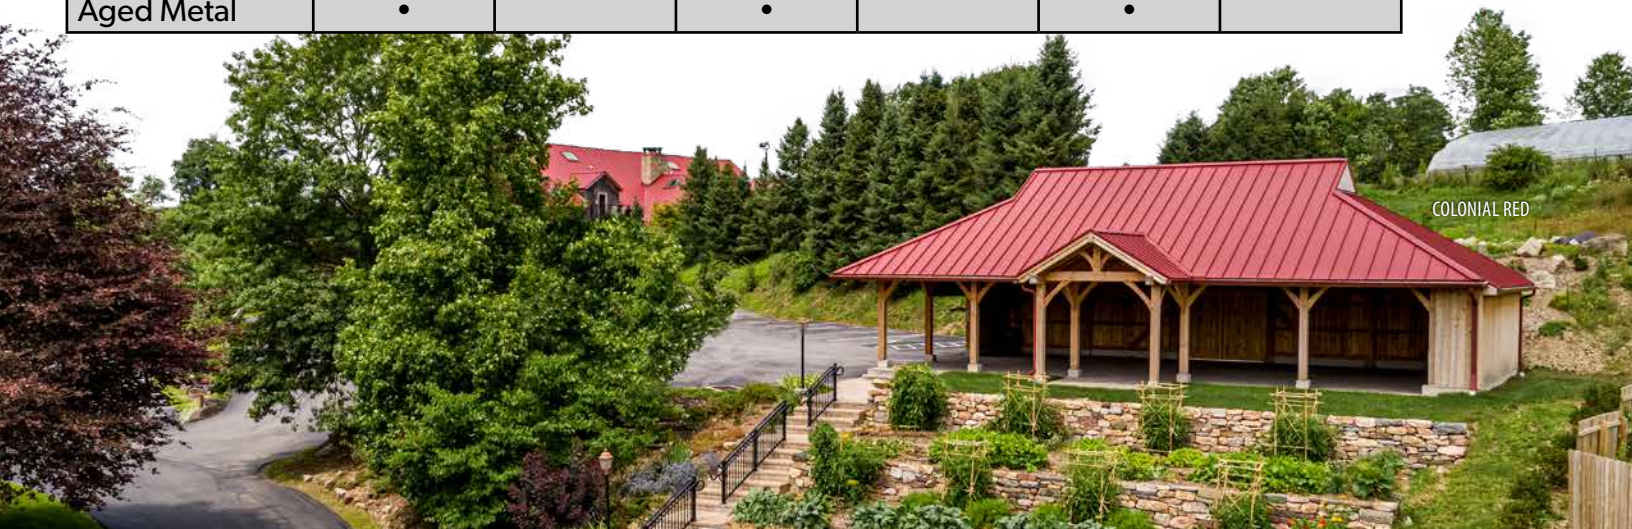

Color Availability

Also stocking color-matched fasteners, touch-up paint, sealants, and snow retention.

Stocked Coil Widths:

24 Gauge = 48.25" • 23.875"

26 Gauge = 42"

28 Gauge = 40.875"

Color Name	Paint Type	Gauge			Substrate	SRI
		24	26	28		
	PVDF				Galvalume	
Sierra Tan	•	•	•		•	37
Slate Gray	•	•	•		•	47
Musket Gray	•	•	•		•	34
Charcoal Gray	•	•	•		•	29
Medium Bronze	•	•	•		•	35
Mansard Brown	•	•	•		•	31
Dark Bronze	•	•	•		•	31
Matte Black	•	•	•		•	25
Bright Red	•	•	•		•	49
Colonial Red	•	•	•		•	18
Burgundy	•	•	•		•	19
Copper Penny	•	•	•	•	•	57
Hawaiian Blue	•	•	•		•	34
Gallery Blue	•	•	•		•	27
Classic Green	•	•	•		•	27
Hartford Green	•	•	•		•	27
Aged Metal	•		•		•	